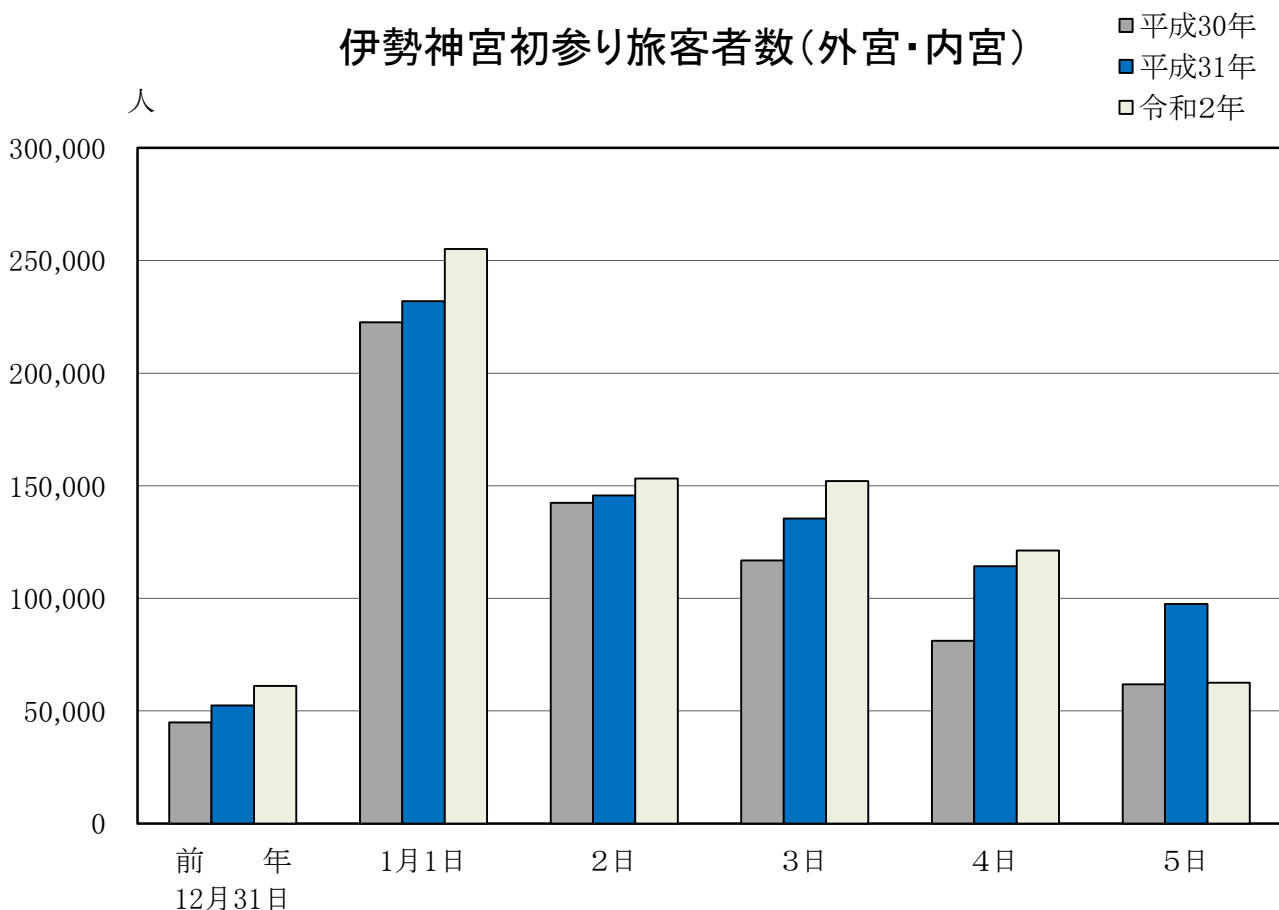

資料: 観光振興課

2. 伊勢神宮参拝者数

区 分	総 数	内 宮	外 宮
平成29年	8,798,351	5,815,560	2,982,791
平成30年	8,505,253	5,621,645	2,883,608
平成31年 /令和元年	9,729,616	6,369,505	3,360,111

資料: 観光振興課

3. 旅館宿泊者数

区 分	旅 館 数			収 容 人 員			宿 泊 延 人 員		
	平成29年	平成30年	平成31年 /令和元年	平成29年	平成30年	平成31年 /令和元年	平成29年	平成30年	平成31年 /令和元年
伊 勢	33	37	40	2,927	2,975	3,116	508,504	546,072	590,342
二 見 町	20	22	22	1,789	1,740	1,943	164,861	172,152	179,277

※「収容人数」は通常の宿泊者の場合で、合宿等の場合は異なる

資料: 観光振興課

伊勢神宮初参り旅客者数(外宮・内宮)

参宮客の変遷(明治・大正・昭和・平成・令和)